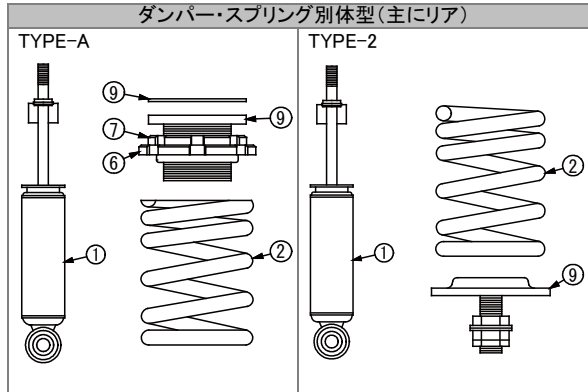

SUSTEC PROシリーズ リペアパーツのご案内

◆ リペアパーツについて

- 弊社商品「SUSTEC PRO」は主に下図のパーツで構成されております。
(下図は代表的な形状を示しています。車種によっては一部形状が異なる場合がございます。)
- 各部品はシリーズや車種によって異なります。一部車種においては仕様変更が行われておりますので、ご購入時期によってパーツのサイズが異なる場合がございますのでご注意ください。

	商品名	製品番号
①	ダンパー	
②	メインスプリング	
③	ヘルパースプリング	
④	中間シート	
⑤	アッパーシート	SSUPS#
⑥	ロアシート	LOS#/SSLOS#
⑦	ロックシート	LKS#/SSLKS#
⑧	ダストブーツ	SSB#
⑨	アッパーマウント	PUM#、RIG#
	スプリングゴムシート	SBR#
	車高調整アダプター	SSA#
	アダプター用ゴムシート	GS#

#は車種、サイズによって品番が異なります。
(シートサイズ表、車種別パーツリスト参照)

◆ シートサイズ表

製品番号	定価(税抜)	製品番号	定価(税抜)	a寸法	ピッチ	b寸法	装着スプリング
		SSLOS52-R	¥3,000	M52	2.0mm	59.5mm	60φ
LOS52-65	¥3,000	SSLOS52B-R	¥3,000	M52	2.0mm	64.5mm	65φ
LOS52-70	¥3,000	SSLOS52C-R	¥4,000	M52	2.0mm	69.5mm	70φ
		SSLOS55-R	¥3,000	M55	2.0mm	59.5mm	60φ
LOS55-65	¥3,000	SSLOS55B-R	¥3,000	M55	2.0mm	64.5mm	65φ
LOS55-70	¥3,000	SSLOS55C-R	¥4,000	M55	2.0mm	69.5mm	70φ
LOS58-65	¥3,000	SSLOS58-R	¥3,000	M58	2.0mm	64.5mm	65φ
		SSLOS60-R	¥3,000	M60	1.5mm	64.5mm	65φ
LOS60-70	¥3,000	SSLOS60B-R	¥4,000	M60	1.5mm	69.5mm	70φ