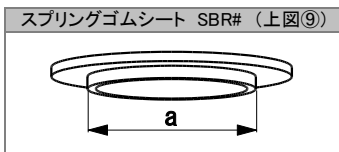

SUSTEC PROシリーズ リペアパーツのご案内

◆ リペアパーツについて

- 弊社商品「SUSTEC PRO」は主に下図のパーツで構成されております。
(下図は代表的な形状を示しています。車種によっては一部形状が異なる場合がございます。)
- 各部品はシリーズや車種によって異なります。一部車種においては仕様変更が行われておりますので、ご購入時期によってパーツのサイズが異なる場合がございますのでご注意ください。

	商品名	製品番号
①	ダンパー	
②	メインスプリング	
③	ヘルパースプリング	
④	中間シート	
⑤	アッパーシート	SSUPS#
⑥	ロアシート	LOS#/SSLOS#
⑦	ロックシート	LKS#/SSLKS#
⑧	ダストブーツ	SSB#
⑨	アッパーマウント	PUM#、RIG#
	スプリングゴムシート	SBR#
	車高調整アダプター	SSA#
	アダプター用ゴムシート	GS#

#は車種、サイズによって品番が異なります。
(シートサイズ表、車種別パーツリスト参照)

◆ シートサイズ表

製品番号	定価(税抜)	製品番号	定価(税抜)	a寸法	ピッチ	b寸法	装着スプリング
		SSLOS52-R	¥3,000	M52	2.0mm	59.5mm	60φ
LOS52-65	¥3,000	SSLOS52B-R	¥3,000	M52	2.0mm	64.5mm	65φ
LOS52-70	¥3,000	SSLOS52C-R	¥4,000	M52	2.0mm	69.5mm	70φ
		SSLOS55-R	¥3,000	M55	2.0mm	59.5mm	60φ
LOS55-65	¥3,000	SSLOS55B-R	¥3,000	M55	2.0mm	64.5mm	65φ
LOS55-70	¥3,000	SSLOS55C-R	¥4,000	M55	2.0mm	69.5mm	70φ
LOS58-65	¥3,000	SSLOS58-R	¥3,000	M58	2.0mm	64.5mm	65φ
		SSLOS60-R	¥3,000	M60	1.5mm	64.5mm	65φ
LOS60-70	¥3,000	SSLOS60B-R	¥4,000	M60	1.5mm	69.5mm	70φ