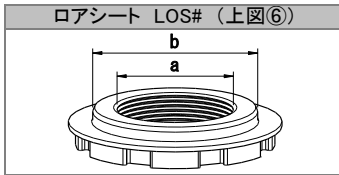

SUSTEC PROシリーズ リペアパーツのご案内

◆ リペアパーツについて

- 弊社商品「SUSTEC PRO」は主に下図のパーツで構成されております。
(下図は代表的な形状を示しています。車種によっては一部形状が異なる場合がございます。)
- 各部品はシリーズや車種によって異なります。一部車種においては仕様変更が行われておりますので、ご購入時期によってパーツのサイズが異なる場合がございますのでご注意ください。

	商品名	製品番号
①	ダンパー	
②	メインスプリング	
③	ヘルパースプリング	
④	中間シート	
⑤	アッパーシート	SSUPS#
⑥	ロアシート	LOS#/SSLOS#
⑦	ロックシート	LKS#/SSLKS#
⑧	ダストブーツ	SSB#
⑨	アッパーマウント	PUM#、RIG#
	スプリングゴムシート	SBR#
	車高調整アダプター	SSA#
	アダプター用ゴムシート	GS#

#は車種、サイズによって品番が異なります。
(シートサイズ表、車種別パーツリスト参照)

◆ シートサイズ表

製品番号	定価(税抜)	製品番号	定価(税抜)	a寸法	ピッチ	b寸法	装着スプリング
		SSLOS52-R	¥3,000	M52	2.0mm	59.5mm	60φ
LOS52-65	¥3,000	SSLOS52B-R	¥3,000	M52	2.0mm	64.5mm	65φ
LOS52-70	¥3,000	SSLOS52C-R	¥4,000	M52	2.0mm	69.5mm	70φ
		SSLOS55-R	¥3,000	M55	2.0mm	59.5mm	60φ
LOS55-65	¥3,000	SSLOS55B-R	¥3,000	M55	2.0mm	64.5mm	65φ
LOS55-70	¥3,000	SSLOS55C-R	¥4,000	M55	2.0mm	69.5mm	70φ
LOS58-65	¥3,000	SSLOS58-R	¥3,000	M58	2.0mm	64.5mm	65φ
		SSLOS60-R	¥3,000	M60	1.5mm	64.5mm	65φ
LOS60-70	¥3,000	SSLOS60B-R	¥4,000	M60	1.5mm	69.5mm	70φ