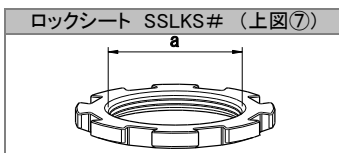

SUSTEC PROシリーズ リペアパーツのご案内

◆ リペアパーツについて

- 弊社商品「SUSTEC PRO」は主に下図のパーツで構成されております。
(下図は代表的な形状を示しています。車種によっては一部形状が異なる場合がございます。)
- 各部品はシリーズや車種によって異なります。一部車種においては仕様変更が行われておりますので、ご購入時期によってパーツのサイズが異なる場合がございますのでご注意ください。

	商品名	製品番号
①	ダンパー	
②	メインスプリング	
③	ヘルパースプリング	
④	中間シート	
⑤	アッパーシート	SSUPS#
⑥	ロアシート	LOS#/SSLOS#
⑦	ロックシート	LKS#/SSLKS#
⑧	ダストブーツ	SSB#
⑨	アッパーマウント	PUM#、RIG#
	スプリングゴムシート	SBR#
	車高調整アダプター	SSA#
	アダプター用ゴムシート	GS#

#は車種、サイズによって品番が異なります。
(シートサイズ表、車種別パーツリスト参照)

◆ シートサイズ表

製品番号	定価(税抜)	製品番号	定価(税抜)	a寸法	ピッチ	b寸法	装着スプリング
		SSLOS52-R	¥3,000	M52	2.0mm	59.5mm	60φ
LOS52-65	¥3,000	SSLOS52B-R	¥3,000	M52	2.0mm	64.5mm	65φ
LOS52-70	¥3,000	SSLOS52C-R	¥4,000	M52	2.0mm	69.5mm	70φ
		SSLOS55-R	¥3,000	M55	2.0mm	59.5mm	60φ
LOS55-65	¥3,000	SSLOS55B-R	¥3,000	M55	2.0mm	64.5mm	65φ
LOS55-70	¥3,000	SSLOS55C-R	¥4,000	M55	2.0mm	69.5mm	70φ
LOS58-65	¥3,000	SSLOS58-R	¥3,000	M58	2.0mm	64.5mm	65φ
		SSLOS60-R	¥3,000	M60	1.5mm	64.5mm	65φ
LOS60-70	¥3,000	SSLOS60B-R	¥4,000	M60	1.5mm	69.5mm	70φ