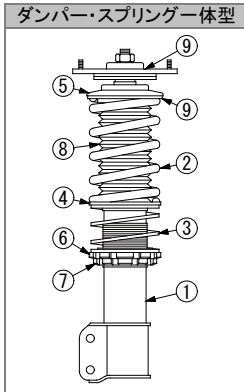

SUSTEC PROシリーズ リペアパーツのご案内

◆ リペアパーツについて

- 弊社商品「SUSTEC PRO」は主に下図のパーツで構成されております。
(下図は代表的な形状を示しています。車種によっては一部形状が異なる場合がございます。)
- 各部品はシリーズや車種によって異なります。一部車種においては仕様変更が行われておりますので、ご購入時期によってパーツのサイズが異なる場合がございますのでご注意ください。

	商品名	製品番号
①	ダンパー	
②	メインスプリング	
③	ヘルパースプリング	
④	中間シート	
⑤	アッパーシート	SSUPS#
⑥	ロアシート	LOS#/SSLOS#
⑦	ロックシート	LKS#/SSLKS#
⑧	ダストブーツ	SSB#
⑨	アッパーマウント	PUM#、RIG#
	スプリングゴムシート	SBR#
	車高調整アダプター	SSA#
	アダプター用ゴムシート	GS#

#は車種、サイズによって品番が異なります。
(シートサイズ表、車種別パーツリスト参照)

◆ シートサイズ表

製品番号	定価(税抜)	製品番号	定価(税抜)	a寸法	ピッチ	b寸法	装着スプリング
		SSLOS52-R	¥3,000	M52	2.0mm	59.5mm	60φ
LOS52-65	¥3,000	SSLOS52B-R	¥3,000	M52	2.0mm	64.5mm	65φ
LOS52-70	¥3,000	SSLOS52C-R	¥4,000	M52	2.0mm	69.5mm	70φ
		SSLOS55-R	¥3,000	M55	2.0mm	59.5mm	60φ
LOS55-65	¥3,000	SSLOS55B-R	¥3,000	M55	2.0mm	64.5mm	65φ
LOS55-70	¥3,000	SSLOS55C-R	¥4,000	M55	2.0mm	69.5mm	70φ
LOS58-65	¥3,000	SSLOS58-R	¥3,000	M58	2.0mm	64.5mm	65φ
		SSLOS60-R	¥3,000	M60	1.5mm	64.5mm	65φ
LOS60-70	¥3,000	SSLOS60B-R	¥4,000	M60	1.5mm	69.5mm	70φ