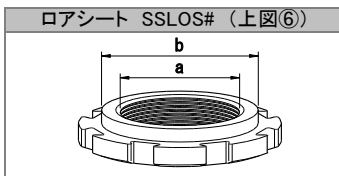

SUSTEC PROシリーズ リペアパーツのご案内

◆ リペアパーツについて

- 弊社商品「SUSTEC PRO」は主に下図のパーツで構成されております。
(下図は代表的な形状を示しています。車種によっては一部形状が異なる場合がございます。)
- 各部品はシリーズや車種によって異なります。一部車種においては仕様変更が行われておりますので、ご購入時期によってパーツのサイズが異なる場合がございますのでご注意ください。

	商品名	製品番号
①	ダンパー	
②	メインスプリング	
③	ヘルパースプリング	
④	中間シート	
⑤	アッパーシート	SSUPS#
⑥	ロアシート	LOS#/SSLOS#
⑦	ロックシート	LKS#/SSLKS#
⑧	ダストブーツ	SSB#
⑨	アッパーマウント	PUM#、RIG#
	スプリングゴムシート	SBR#
	車高調整アダプター	SSA#
	アダプター用ゴムシート	GS#

#は車種、サイズによって品番が異なります。
(シートサイズ表、車種別パーツリスト参照)

◆ シートサイズ表

製品番号	定価(税抜)	製品番号	定価(税抜)	a寸法	ピッチ	b寸法	装着スプリング
		SSLOS52-R	¥3,000	M52	2.0mm	59.5mm	60φ
LOS52-65	¥3,000	SSLOS52B-R	¥3,000	M52	2.0mm	64.5mm	65φ
LOS52-70	¥3,000	SSLOS52C-R	¥4,000	M52	2.0mm	69.5mm	70φ
		SSLOS55-R	¥3,000	M55	2.0mm	59.5mm	60φ
LOS55-65	¥3,000	SSLOS55B-R	¥3,000	M55	2.0mm	64.5mm	65φ
LOS55-70	¥3,000	SSLOS55C-R	¥4,000	M55	2.0mm	69.5mm	70φ
LOS58-65	¥3,000	SSLOS58-R	¥3,000	M58	2.0mm	64.5mm	65φ
		SSLOS60-R	¥3,000	M60	1.5mm	64.5mm	65φ
LOS60-70	¥3,000	SSLOS60B-R	¥4,000	M60	1.5mm	69.5mm	70φ