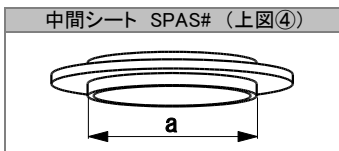

SUSTEC PROシリーズ リペアパーツのご案内

◆ リペアパーツについて

- 弊社商品「SUSTEC PRO」は主に下図のパーツで構成されております。
(下図は代表的な形状を示しています。車種によっては一部形状が異なる場合がございます。)
- 各部品はシリーズや車種によって異なります。一部車種においては仕様変更が行われておりますので、ご購入時期によってパーツのサイズが異なる場合がございますのでご注意ください。

	商品名	製品番号
①	ダンパー	
②	メインスプリング	
③	ヘルパースプリング	
④	中間シート	
⑤	アッパーシート	SSUPS#
⑥	ロアシート	LOS#/SSLOS#
⑦	ロックシート	LKS#/SSLKS#
⑧	ダストブーツ	SSB#
⑨	アッパーマウント	PUM#、RIG#
	スプリングゴムシート	SBR#
	車高調整アダプター	SSA#
	アダプター用ゴムシート	GS#

#は車種、サイズによって品番が異なります。
(シートサイズ表、車種別パーツリスト参照)

◆ シートサイズ表

製品番号	定価(税抜)	製品番号	定価(税抜)	a寸法	ピッチ	b寸法	装着スプリング
		SSLOS52-R	¥3,000	M52	2.0mm	59.5mm	60φ
LOS52-65	¥3,000	SSLOS52B-R	¥3,000	M52	2.0mm	64.5mm	65φ
LOS52-70	¥3,000	SSLOS52C-R	¥4,000	M52	2.0mm	69.5mm	70φ
		SSLOS55-R	¥3,000	M55	2.0mm	59.5mm	60φ
LOS55-65	¥3,000	SSLOS55B-R	¥3,000	M55	2.0mm	64.5mm	65φ
LOS55-70	¥3,000	SSLOS55C-R	¥4,000	M55	2.0mm	69.5mm	70φ
LOS58-65	¥3,000	SSLOS58-R	¥3,000	M58	2.0mm	64.5mm	65φ
		SSLOS60-R	¥3,000	M60	1.5mm	64.5mm	65φ
LOS60-70	¥3,000	SSLOS60B-R	¥4,000	M60	1.5mm	69.5mm	70φ