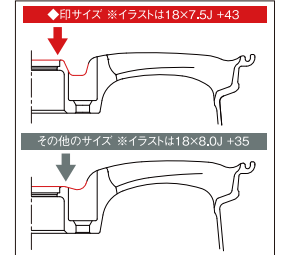

注:価格の□印は在庫限りです。

■標準カラー: グラファイトガンメタ、フラットブラック

■付属パーツ: センターキャップ※シルバートップ(PARTS327)、ブラックトップ(PARTS326)の中からお選びいただけます。

オーダー時に指定がない場合はブラックトップ仕様となります。

アルミアールバルブ(ブラック:PARTS013)、SSRステッカー W60×H15(PARTS248)2枚、FFTステッカー(PARTS249)1枚

※輸入車についてはSSR専用ツバ付きハブリングをお買い求めください。

※5H/P.C.D.112: 次の車種には装着できません。メルセデスベンツ(GLクラス、GLSクラス、R350 4MATIC(2012~)、R550 4MATIC、ML63 4MATIC、S550 PLUG-IN HYBRID、Vクラス[W447]、GLE63S 4MATIC、EQC400、GLEクラス[167系]、S580e、EQE350+、EQE350(SUV)、EQE53、EQS450+、EQS53、EQS SUV)、ベントレー、マイバッハ(57.62)、マイバッハGLS600、BMW(X5 7人乗り、X5 PHV、X7、iX、iX3、アルピナXB7、i7)及びアウディ(e-tron、Q8 e-tron、Q8 sportback e-tron、SQ8 sportback e-tron)。

※5H/P.C.D.112: Do not install this wheel on MERCEDES BENZ (the GL class, GLS class, R350 4MATIC of after 2012 year's model, R550 4MATIC, ML63 4MATIC, S550 PLUG-IN HYBRID, V class [W447], GLE63S 4MATIC, EQC400, GLE class [167 series], S580e, EQE350+, EQE350(SUV), EQE53, EQS450+, EQS53, EQS SUV), BENTLEY MYBACH (57.62), MYBACH GLS600, BMW (the 7 passengers of X5, X5 PHV, X7, iX, iX3, ALPINA XB7, i7) and AUDI (e-tron, Q8 e-tron, Q8 sportback e-tron, SQ8 sportback e-tron)。

対応BIGキャリパー

※1 GT-R [R34]	※14 IS500 F SPORT[USE30]
※2 GT-R [R35φ380 ROTOR]	※15 RC-F
※3 SKYLINE COUPE [CKV36 AKEBONO]	※16 CROWN [224]
※4 SKYLINE COUPE [CPV35 Brembo]	※17 CROWN [214]
※5 SKYLINE HYBRID [HNV37]	※18 LANCER Evo VII-X
※6 FAIRLADY Z [Z34 AKEBONO]	※19 LANCER Evo X
※7 FAIRLADY Z [Z33 Brembo]	※20 GR YARIS RZ[PA16]
※8 WRX STI [VAB]	※21 GRカローラ[GZE14H]
※9 WRX STI [VAB 6POT]	※22 GR86[ZN8]Brembo
※10 IMPREZA STI [GDB] 5/114.3	※23 86/BRZ [ZN6/ZC6]Brembo
※11 IMPREZA STI [GVB/GRB]	※24 86/BRZ [ZN8/ZD8]ADVICS
※12 GS [GRL11]	※25 IMPREZA STI [GDB] 5/100
※13 IS [GSE21]	※26 SUPRA RZ[DB42] 5/112

OPTIONAL PARTS

SSR専用ツバ付きハブリング 1個 ¥1,430(¥1,300) 詳細はリペアパーツページをご参照ください。 ※市販品の汎用ハブリングはご使用になれません。SSR専用ツバ付きハブリングをお買い求めください。	インストレーションキット M12×P1.5 / P1.25 全長31.5mm 20pcs set ¥38,500(¥35,000) 17HEXレーシングロック&ナットセット M12×P1.5 / P1.25 全長40mm 16pcs set ¥14,300(¥13,000) 20pcs set ¥17,600(¥16,000)	アルミレーシングロックナット M12×P1.5 / P1.25 19HEX 全長50mm RED / BLUE / YELLOW 20pcs set [※在庫限り] ¥19,800(¥18,000) M14×21HEXロック&ナットセット M14×P1.5 全長31mm BLACK / CHROME 20pcs set ¥13,200(¥12,000)	ライトウェイトロック&ナット M12×P1.5 / P1.25 19HEX 全長16pcs 27mm / 20pcs 34mm RED / BLUE / YELLOW / BLACK(20pcsのみ) 16pcs set [※在庫限り] ¥12,100(¥11,000) 20pcs set [※在庫限り] ¥17,600(¥16,000) ※各種ロックナットの詳細はオリジナルグッズページをご覧ください。 ※その他のナット・ボルトはリペアパーツページをご参照ください。	17HEXロックナットセット M12×P1.5 / P1.25 全長30mm 16pcs set ¥8,250(¥7,500) 20pcs set ¥11,000(¥10,000)

REPAIR PARTS

センターキャップ ブラックトップ(PARTS326) シルバートップ(PARTS327) ¥4,400(¥4,000)	アルミアールバルブ(ブラック) PARTS013 ¥1,650(¥1,500)	ステッカー SSR W60×H15 1枚(PARTS248) ¥550(¥500) FFT 1枚(PARTS249) ¥550(¥500)