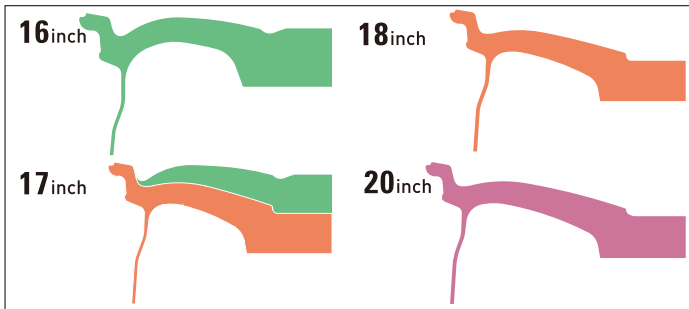

P.C.D.6/139.7用
C-HIタイプ
(PARTS342)
¥4,950 (¥4,500)

P.C.D.114.3用
B-FLATタイプ [ブラック]
(PARTS341BL)
¥4,950 (¥4,500)

エアバルブ

◆印用
スナップインバルブ
(PARTS413TR)
¥550 (¥500)

▲印用
SVI-3
(PARTS010)
¥1,320 (¥1,200)

FACE LINE

※図は一部サイズの例となります

7.0J 8.0J 8.5J

SIZE >> FR 16×7.0J 40 (215/70-16) COLOR >> ASH BLACK
※上記ホイールはオーバーフェンダーが必要となります。