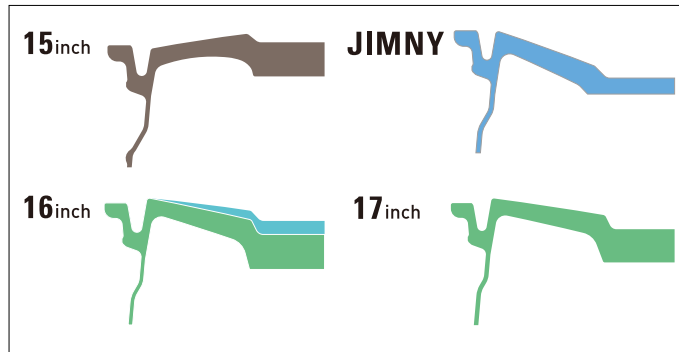

注:価格の□印は在庫限りです。

■標準カラー：フラットブラックポリッシュ [サイドミリング]

■付属パーツ：センターキャップ P.C.D.100用 (A-HIタイプ PARTS345)、P.C.D.114.3用 (B-HIタイプ PARTS348)

※16×5.5J, 6.0J 5/139.7用はセンターキャップの設定がありません。

エアバルブ SVI-3 (PARTS010)

OPTIONAL PARTS

FACE LINE ※図は一部サイズの例となります

4.5J 5.5J 6.5J 7.0J

COLOR>>> FLAT BLACK POLISH ※装着画像はイメージです。