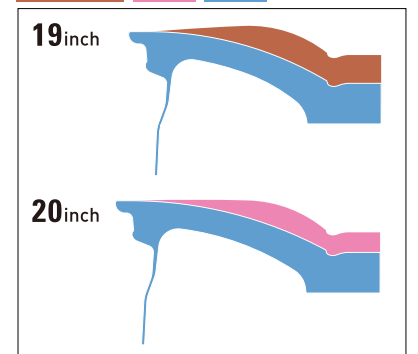

注:価格の□印は在庫限りです。

■標準カラー：ブラックブロンズ

■付属パーツ：センターキャップ (PARTS343)、アルミエアバルブ (ブラック:PARTS013)

※輸入車についてはSSR専用ツバ付きハブリングをお買い求めください。

※5H/P,C,D.112：次の車種には装着できません。メルセデスベンツ (GLクラス, GLSクラス, R350 4MATIC (2012~), R550 4MATIC, ML63 4MATIC, S550 PLUG-IN HYBRID, Vクラス [W447], GLE63S 4MATIC, EQC400, GLEクラス [167系], S580e, EQE350+, EQE350 (SUV), EQE53, EQS450+, EQS53, EQS SUV), ベントレー, マイバッハ (57, 62), マイバッハ GLS600, BMW (X5 7人乗り, X5 PHV, X7, iX, iX3, アルピナ XB7, i7) 及びアウディ (e-tron, Q8 e-tron, Q8 sportback e-tron, Q8 sportback e-tron)。

※5H/P,C,D.112：Do not install this wheel on MERCEDES BENZ (the GL class, GLS class, R350 4MATIC of after 2012 year's model, R550 4MATIC, ML63 4MATIC, S550 PLUG-IN HYBRID, V class [W447], GLE63S 4MATIC, EQC400, GLE class [167 series], S580e, EQE350+, EQE350 (SUV), EQE53, EQS450+, EQS53, EQS SUV), BENTLEY MYBACH (57,62), MYBACH GLS600, BMW (the 7 passengers of X5, X5 PHV, X7, iX, iX3, ALPINA XB7, i7) and AUDI (e-tron, Q8 e-tron, Q8 sportback e-tron, Q8 sportback e-tron)。

OPTIONAL PARTS

SSR専用ツバ付き ハブリング	インストレーションキット	アルミレーシング ロックナット	ライトウェイト ロック&ナット	17HEXロックナット セット	17HEXレーシング(5Hole) ロック&ナットセット	M14×21 HEX(5Hole) ロック&ナットセット
1個 ¥1,430 (¥1,300) 詳細はリペアパーツページをご参照 ください。 ※市販品の汎用ハブリングはご使用 になれません。SSR専用ツバ付 ハブリングをお買い求めください。	M12×P1.5 / P1.25 全長31.5mm 20pcs set ¥38,500 (¥35,000)	M12×P1.5 / P1.25 19HEX 全長50mm RED / BLUE / YELLOW 20pcs set [※在庫限り] ¥19,800 (¥18,000)	M12×P1.5 / P1.25 19HEX 全長34mm RED / BLUE / YELLOW / BLACK 20pcs set [※在庫限り] ¥17,600 (¥16,000)	M12×P1.5 / P1.25 17HEX 全長30mm 20pcs set ¥11,000 (¥10,000)	M12×P1.5 / P1.25 全長40mm 20pcs set ¥17,600 (¥16,000)	M14×P1.5 全長31mm BLACK / CHROME 20pcs set ¥13,200 (¥12,000)

※各種ロックナットの詳細はオリジナルグッズページでご覧いただけます。
※その他のナット・ボルトはリペアパーツページをご参照ください。

REPAIR PARTS

センターキャップ	アルミエアバルブ (ブラック)
ブラック (PARTS343) ¥4,400 (¥4,000)	PARTS013 ¥1,650 (¥1,500)