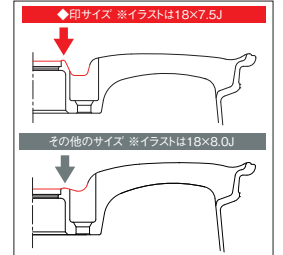

NEW COLOR
GRAPHITE GUNMETAL

OPTION MENU

センターキャップ
選択可能

FUNCTION ICON

ジーティー ブイゼロワン
17/18/19inch

GT V01

[CODE: T4]

SIZE	COLOR / PRICE		H/P.C.D.	INSET	フェイス突出 FACE PROTRUSION (mm)	CENTER BORE(φ) × センター厚み THICKNESS(T)	対応キャリパー ※推奨サイズ以外の場合もごさいますのでご注意ください。 POSSIBLE TO CLEAR (BRAKE CALIPER CLEARANCE)	
	グラファイトガンメタ (GRAPHITE GUNMETAL)	フラットブラック (FLAT BLACK)						
17 inch	7.0J	税込価格 (税抜価格)	税込価格 (税抜価格)	4/100	50◆	2.0	φ73.0×H40.0	—
		—	□ ¥49,500 (¥45,000)	5/100	42◆	2.0	φ73.0×H48.0	—
18 inch	7.5J	—	□ ¥49,500 (¥45,000)	5/114.3	50◆	2.0	φ73.0×H40.0	—
		¥55,000 (¥50,000)	¥55,000 (¥50,000)	5/114.3	42◆	2.0	φ73.0×H48.0	—
	8.0J	¥56,100 (¥51,000)	¥56,100 (¥51,000)	5/100	48◆	2.0	φ73.0×H47.0	—
	8.5J	¥57,200 (¥52,000)	¥57,200 (¥52,000)	5/114.3	53◆	2.0	φ73.0×H42.0	—
	9.0J	—	□ ¥58,300 (¥53,000)	5/114.3	35	1.9	φ73.0×H45.0	※1, 3, 4, 5, 6, 7, 8, 9, 10, 11, 12, 13, 15, 16, 18, 19, 20
	9.5J	—	¥59,400 (¥54,000)	5/100	44	1.2	φ73.0×H39.0	※21, 22, 23
19 inch	8.5J	—	—	5/114.3	40	1.2	φ73.0×H43.0	※1, 3, 4, 5, 6, 7, 8, 9, 10, 11, 12, 13, 15, 16, 18, 19, 20
		¥64,900 (¥59,000)	¥64,900 (¥59,000)	5/114.3	35	—	φ73.0×H50.0	※1, 3, 4, 5, 6, 7, 8, 9, 10, 11, 12, 13, 15, 16, 17, 18, 19, 20
		—	—	5/114.3	22	—	φ73.0×H58.0	※1, 3, 4, 5, 6, 7, 8, 9, 10, 11, 12, 13, 15, 16, 17, 18, 19, 20
—	—	—	5/114.3	15	—	φ73.0×H45.0	※1, 3, 4, 5, 6, 7, 8, 9, 10, 11, 12, 13, 15, 16, 17, 18, 19, 20	

◆印のサイズはセンター部の形状が他のサイズと異なります。

注:価格の□印は在庫限りです。

- 標準カラー：グラファイトガンメタ、フラットブラック
- 付属パーツ：センターキャップ※シルバートップ(PARTS327)、ブラックトップ(PARTS326)の中からお選びいただけます。オーダー時に指定がない場合はブラックトップ仕様となります。
- アルミエアバルブ(ブラック:PARTS013)、SSRステッカー W60×H15(PARTS248)2枚、FFTステッカー(PARTS249)1枚