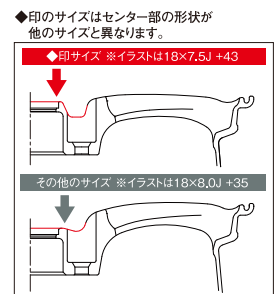

OPTION MENU

センターキャップ
選択可能

FUNCTION ICON

TPMS 対応
FFT FLOW FORMING TECHNOLOGY
1 PIECE CONSTRUCTION
M14 対応 (60°テーパ)

ジーティー ブイゼロツー

17/18/19inch

GLARE SILVER

18"

FLAT BLACK

18"

GT V02

[CODE : T5]

SIZE	DISK COLOR / PRICE		H/P.C.D.	INSET	フェイス突出 FACE PROTRUSION (mm)	CENTER BORE(φ) × センター厚み THICKNESS(T)	対応キャリパー ※サイズによってはフェンダーから突出する場合があります。詳細は販売店様にてご確認ください。 POSSIBLE TO CLEAR (BRAKE CALIPER CLEARANCE)
	グレアシルバー (GLARE SILVER)	フラットブラック (FLAT BLACK)					
	税込価格 (税抜価格)	税込価格 (税抜価格)					
17 inch	7.0J	¥49,500 (¥45,000)	4/100	42	1.0	φ73.0×H48.0	—
	8.0J	¥51,700 (¥47,000)	5/100	50	1.0	φ73.0×H40.0	—
18 inch	7.5J	¥55,000 (¥50,000)	5/114,3	42	1.0	φ73.0×H48.0	—
			5/114,3	45	0.3	φ73.0×H35.0	—
	8.0J	—	5/100	48	2.0	φ73.0×H47.0	—
			5/114,3	53	2.0	φ73.0×H42.0	—
	8.5J	¥57,200 (¥52,000)	5/112	45	1.2	φ73.0×H35.0	※19 for import
			5/114,3	35	1.2	φ73.0×H45.0	※1, 3, 4, 5, 6, 7, 8, 9, 10, 11, 12, 13, 15, 16, 18, 19
			5/100	44	0.5	φ73.0×H39.0	※20, 21
			5/114,3	48	0.5	φ73.0×H35.0	※1, 8, 9, 10, 11, 12, 13, 15, 16, 19
9.0J	—	¥58,300 (¥53,000)	5/114,3	40	0.5	φ73.0×H43.0	※1, 3, 4, 5, 6, 7, 8, 9, 10, 11, 12, 13, 15, 16, 18, 19
			5/114,3	45	—	φ73.0×H40.0	※1, 6, 8, 9, 10, 11, 12, 13, 15, 16, 19
19 inch	8.5J	¥64,900 (¥59,000)	5/114,3	38	0.8	φ73.0×H47.0	※1, 2, 3, 4, 5, 6, 7, 8, 9, 10, 11, 12, 13, 14, 15, 16, 18, 19