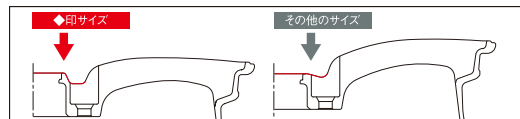

オプションパーツ

SSR専用ツバ付きハブリング

1個 ¥1,100 (¥1,000)

※市販品の汎用ハブリングはご使用になれません。SSR専用ツバ付ハブリングをお買い求めください。詳細はリペアパーツグッズページをご覧ください。

レーシングスチールナット(ブラック)

全長48mm ¥550 (¥500)

リペアパーツ

センターキャップ

ブラケットトップ(PARTS326)、シルバートップ(PARTS327) ¥1,430 (¥1,300)

アルミエアバルブ

ブラック:PARTS013 ¥1,430 (¥1,300)

ステッカー

SSR W60×H15 1枚(PARTS248) ¥550 (¥500)