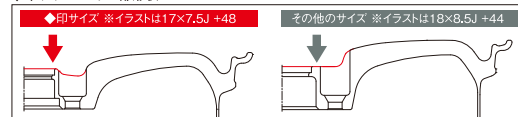

### ◆印サイズセンター部形状

※レーシングスチールナットは86/BRZレースのレギュレーションに非対応です。

SIZE>>F,R:18×9.5J 44(255/35-18) COLOR>>SEMI GLOSS GUNMETAL ※ローダウンが必要となります。

※表示の価格は全て税込み価格、( )内は税抜本体価格です。