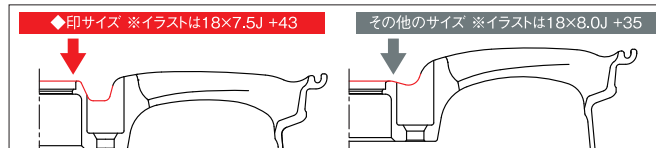

オプションパーツ

SSR専用ツバ付きハブリング	レーシングスチールナット(ブラック)	BOLT	アダプター
1個 ¥1,000 ※市販品の汎用ハブリングはご使用になれません、SSR専用ツバ付ハブリングをお買い求めください。詳細はリペアパーツページをご覧ください。	M12×P1.5(PARTS024) / P1.25(PARTS023)×17HEX 全長48mm ¥900	●M12×P1.5 首下26mm(PARTS045)、首下28mm(PARTS046※在庫限り) ¥800 ●M14×P1.5 首下28mm(PARTS047) ¥800	17HEX×21×60 (PARTS048)¥1,000 21HEX×21×65 (PARTS412)¥1,000

リペアパーツ

センターキャップ	アルミエアバルブ	ステッカー
シルバートップ(PARTS327)、ブラックトップ(PARTS326) ¥4,000	(ブラック:PARTS013) ¥1,300	SSR W60×H15 1枚(PARTS248) ¥500 FFT 1枚(PARTS249) ¥500 ※17,18,19inchのみ

※表示の価格は全て税抜本体価格です。