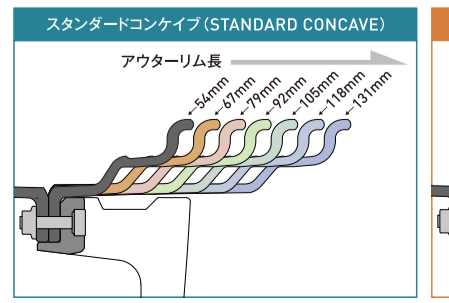

スーパーコンケイブディスク
フロントにSTD,リアにSUPER. 深さのギャップで魅せる履き方も。
スタンダード仕様のディスク先端部からセンターパートまでの高低差は40mm.

リム位置による見え方の比較

深さを強調するか、シャープさを求めるか。選択したリムとディスクで印象が大きく変化。
下図は選ぶサイズとインセットで変化するディスクとリムの位置関係をイラストで表現。

CV01 19 inch REVERSE RIM

CV01S 20 inch STEP RIM

※2021年5月よりLVO-1からLVO-1Dに仕様変更