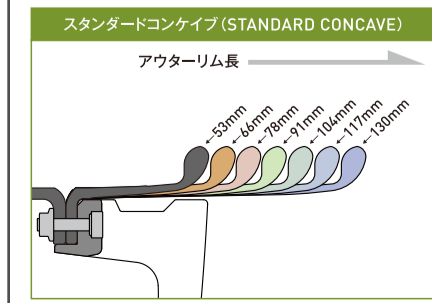

EXECUTOR CV01S

20 inch STEP RIM

Table with 2 columns: SIZE, DISK COLOR / PRICE. Lists sizes from 7.5J to 12.5J with corresponding prices.

Table with 2 columns: STANDARD CONCAVE, SUPER CONCAVE. Lists disk types and dimensions for 20 inch wheels.

Table with 2 columns: STANDARD CONCAVE, SUPER CONCAVE. Lists disk types and dimensions for 20 inch wheels.

- 標準カラー: フラットチタン、フラットブラック
オプションカラー: ¥4,400(¥4,000)UP
付属パーツ: センターキャップ
オプション: ブラックアルマイトリム アウターリム ¥11,000(¥10,000)UP...

TPMS(エアセンサー)対応加工
オプション(CV01S 20inchのみ)
※オーダー時にご指定ください。完成後の加工はできません。

OPTIONAL PARTS

エアーセンサー用 ロングキャップ& グロメットセット, ハブリング(1個) ステンパネ付き, インストレーションキット, アルミレーシング ロックナット, ライトウエイト ロック&ナット

REPAIR PARTS

センターキャップ, エアーバルブ, ローレットバルブキャップ SSRロゴ入り, エアセンサー用 グロメット・ワッシャーセット

スーパーコンケイブディスク
フロントにSTD,リアにSUPER. 深さのギャップで魅せる履き方も。
スタンダード仕様のディスク先端部からセンターパートまでの高低差は40mm.

リム位置による見え方の比較

深さを強調するか、シャープさを求めるか。選択したリムとディスクで印象が大きく変化。
下図は選ぶサイズとインセットで変化するディスクとリムの位置関係をイラストで表現。

CV01 19 inch REVERSE RIM