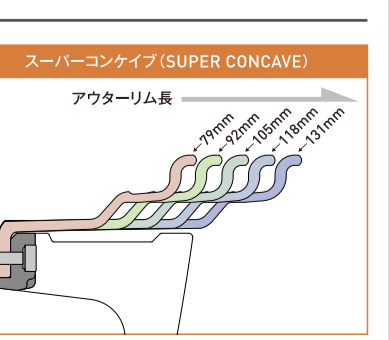

スーパーコンケイブディスク
フロントにSTD,リアにSUPER. 深さのギャップで魅せる履き方も。
スタンダード仕様のディスク先端部からセンターパートまでの高低差は40mm.

リム位置による見え方の比較

深さを強調するか、シャープさを求めるか。選択したリムとディスクで印象が大きく変化。
下図は選ぶサイズとインセットで変化するディスクとリムの位置関係をイラストで表現。

CV01 19 inch REVERSE RIM

CV01S 20 inch STEP RIM

※2021年5月よりLVO-1からLVO-1Dに仕様変更