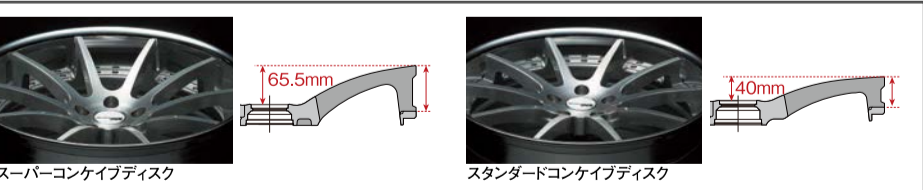

EXECUTOR CV01S

20 inch STEP RIM

Table with 2 columns: SIZE, DISK COLOR / PRICE. Lists sizes from 7.5J to 12.5J with corresponding prices.

Table with 2 columns: STANDARD CONCAVE, SUPER CONCAVE. Lists disk types and dimensions for 20 inch wheels.

Table with 2 columns: STANDARD CONCAVE, SUPER CONCAVE. Lists disk types and dimensions for 20 inch wheels.

- 標準カラー: フラットチタン、フラットブラック
オプションカラー: ¥4,400(¥4,000)UP
付属パーツ: センターキャップ
オプション: ブラックアルマイトリム アウターリム ¥11,000(¥10,000)UP...

TPMS(エアセンサー)対応加工
オプション(CV01S 20inchのみ)
※オーダー時にご指定ください。完成後の加工はできません。

OPTIONAL PARTS

エアーセンサー用 ロングキャップ& グロメットセット, ハブリング(1個) ステンパネ付き, インストレーションキット, アルミレーシング ロックナット, ライトウエイト ロック&ナット

REPAIR PARTS

センターキャップ, エアーバルブ, ローレットバルブキャップ SSRロゴ入り, エアセンサー用 グロメット・ワッシャーセット

スーパーコンケイブディスク
フロントにSTD,リアにSUPER. 深さのギャップで魅せる履き方も。
スタンダード仕様のディスク先端部からセンターパートまでの高低差は40mm.

リム位置による見え方の比較

深さを強調するか、シャープさを求めるか。選択したリムとディスクで印象が大きく変化。
下図は選ぶサイズとインセットで変化するディスクとリムの位置関係をイラストで表現。

CV01 19 inch REVERSE RIM