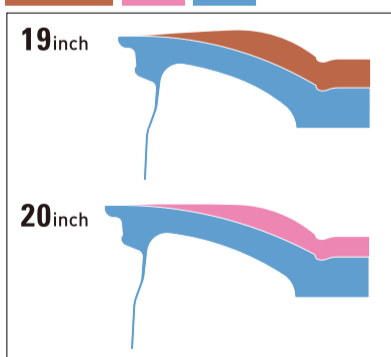

M12×P1.5 / P1.25
17HEX 全長30mm
20pcs set
¥9,900(¥9,000)

REPAIR PARTS

センターキャップ

ブラック(PARTS343)
¥4,400(¥4,000)

アルミエアバルブ (ブラック)

PARTS013
¥1,430(¥1,300)

FACE LINE ※図は一部サイズの例となります

8.0J・8.5J 8.5J 9.5J