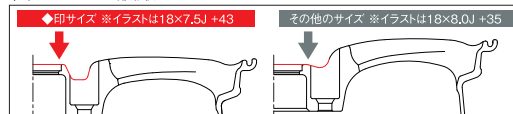

◆印サイズセンター部形状