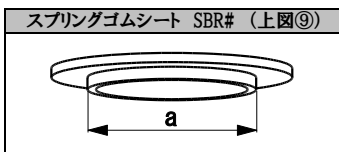

SUSTEC PROシリーズ 補修パーツ

◆ 補修パーツについて

1. 弊社商品「SUSTEC PRO」は主に下図のパーツで構成されております。
(下図は代表的な形状を示しています。車種によっては一部形状が異なる場合がございます。)
2. 各部品はシリーズや車種によって異なります。また、一部車種においては仕様変更が行われており、ご購入時期によってパーツのサイズが異なる場合がございますのでご注意ください。
補修パーツをご購入の際は、下図やシートサイズ表、ならびに次ページからの車種別パーツリストを参考にして下さい。

	商品名	製品番号
①	ダンパー	
②	メインスプリング	
③	ヘルパースプリング	
④	中間シート	
⑤	アッパーシート	SSUPS#
⑥	ロアシート	LOS#/SSLOS#
⑦	ロックシート	LKS#/SSLKS#
⑧	ダストブーツ	SSB#
⑨	アッパーマウント	PUM#、RIG#
	スプリングゴムシート	SBR#
	車高調整アダプター	SSA#
	アダプター用ゴムシート	GS#

#は車種、サイズによって品番が異なります。
(シートサイズ表、車種別パーツリスト参照)

◆ シートサイズ表

製品番号	定価(税抜)	製品番号	定価(税抜)	a寸法	ピッチ	b寸法	装着スプリング
		SSLOS52-R	¥3,000	M52	2.0mm	59.5mm	60φ
LOS52-65	¥3,000	SSLOS52B-R	¥3,000	M52	2.0mm	64.5mm	65φ
LOS52-70	¥3,000	SSLOS52C-R	¥4,000	M52	2.0mm	69.5mm	70φ
		SSLOS55-R	¥3,000	M55	2.0mm	59.5mm	60φ
LOS55-65	¥3,000	SSLOS55B-R	¥3,000	M55	2.0mm	64.5mm	65φ
LOS55-70	¥3,000	SSLOS55C-R	¥4,000	M55	2.0mm	69.5mm	70φ
LOS58-65	¥3,000	SSLOS58-R	¥3,000	M58	2.0mm	64.5mm	65φ
		SSLOS60-R	¥3,000	M60	1.5mm	64.5mm	65φ
LOS60-70	¥3,000	SSLOS60B-R	¥4,000	M60	1.5mm	69.5mm	70φ