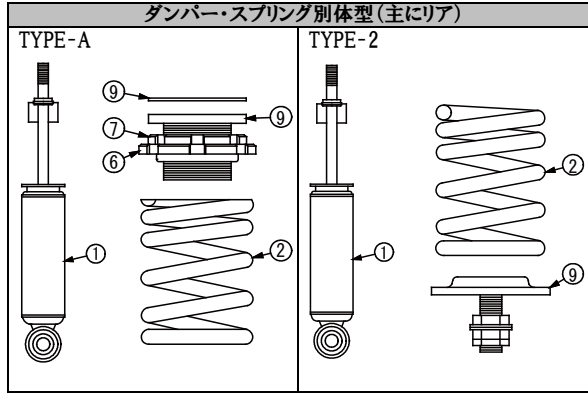

SUSTEC PROシリーズ 補修パーツ

◆ 補修パーツについて

1. 弊社商品「SUSTEC PRO」は主に下図のパーツで構成されております。
(下図は代表的な形状を示しています。車種によっては一部形状が異なる場合がございます。)
2. 各部品はシリーズや車種によって異なります。また、一部車種においては仕様変更が行われており、ご購入時期によってパーツのサイズが異なる場合がございますのでご注意ください。
補修パーツをご購入の際は、下図やシートサイズ表、ならびに次ページからの車種別パーツリストを参考にして下さい。

	商品名	製品番号
①	ダンパー	
②	メインスプリング	
③	ヘルパースプリング	
④	中間シート	
⑤	アッパーシート	SSUPS#
⑥	ロアシート	LOS#/SSLOS#
⑦	ロックシート	LKS#/SSLKS#
⑧	ダストブーツ	SSB#
⑨	アッパーマウント	PUM#、RIG#
	スプリングゴムシート	SBR#
	車高調整アダプター	SSA#
	アダプター用ゴムシート	GS#

#は車種、サイズによって品番が異なります。
(シートサイズ表、車種別パーツリスト参照)

◆ シートサイズ表

製品番号	定価(税抜)	製品番号	定価(税抜)	a寸法	ピッチ	b寸法	装着スプリング
		SSLOS52-R	¥3,000	M52	2.0mm	59.5mm	60φ
LOS52-65	¥3,000	SSLOS52B-R	¥3,000	M52	2.0mm	64.5mm	65φ
LOS52-70	¥3,000	SSLOS52C-R	¥4,000	M52	2.0mm	69.5mm	70φ
		SSLOS55-R	¥3,000	M55	2.0mm	59.5mm	60φ
LOS55-65	¥3,000	SSLOS55B-R	¥3,000	M55	2.0mm	64.5mm	65φ
LOS55-70	¥3,000	SSLOS55C-R	¥4,000	M55	2.0mm	69.5mm	70φ
LOS58-65	¥3,000	SSLOS58-R	¥3,000	M58	2.0mm	64.5mm	65φ
		SSLOS60-R	¥3,000	M60	1.5mm	64.5mm	65φ
LOS60-70	¥3,000	SSLOS60B-R	¥4,000	M60	1.5mm	69.5mm	70φ