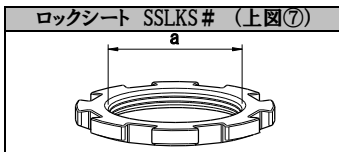

SUSTEC PROシリーズ 補修パーツ

◆ 補修パーツについて

1. 弊社商品「SUSTEC PRO」は主に下図のパーツで構成されております。
(下図は代表的な形状を示しています。車種によっては一部形状が異なる場合がございます。)
2. 各部品はシリーズや車種によって異なります。また、一部車種においては仕様変更が行われており、ご購入時期によってパーツのサイズが異なる場合がございますのでご注意ください。
補修パーツをご購入の際は、下図やシートサイズ表、ならびに次ページからの車種別パーツリストを参考にして下さい。

	商品名	製品番号
①	ダンパー	
②	メインスプリング	
③	ヘルパースプリング	
④	中間シート	
⑤	アッパーシート	SSUPS#
⑥	ロアシート	LOS#/SSLOS#
⑦	ロックシート	LKS#/SSLKS#
⑧	ダストブーツ	SSB#
⑨	アッパーマウント	PUM#、RIG#
	スプリングゴムシート	SBR#
	車高調整アダプター	SSA#
	アダプター用ゴムシート	GS#

#は車種、サイズによって品番が異なります。
(シートサイズ表、車種別パーツリスト参照)

◆ シートサイズ表

製品番号	定価(税抜)	製品番号	定価(税抜)	a寸法	ピッチ	b寸法	装着スプリング
		SSLOS52-R	¥3,000	M52	2.0mm	59.5mm	60φ
LOS52-65	¥3,000	SSLOS52B-R	¥3,000	M52	2.0mm	64.5mm	65φ
LOS52-70	¥3,000	SSLOS52C-R	¥4,000	M52	2.0mm	69.5mm	70φ
		SSLOS55-R	¥3,000	M55	2.0mm	59.5mm	60φ
LOS55-65	¥3,000	SSLOS55B-R	¥3,000	M55	2.0mm	64.5mm	65φ
LOS55-70	¥3,000	SSLOS55C-R	¥4,000	M55	2.0mm	69.5mm	70φ
LOS58-65	¥3,000	SSLOS58-R	¥3,000	M58	2.0mm	64.5mm	65φ
		SSLOS60-R	¥3,000	M60	1.5mm	64.5mm	65φ
LOS60-70	¥3,000	SSLOS60B-R	¥4,000	M60	1.5mm	69.5mm	70φ