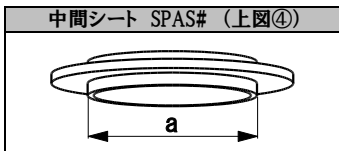

SUSTEC PROシリーズ 補修パーツ

◆ 補修パーツについて

1. 弊社商品「SUSTEC PRO」は主に下図のパーツで構成されております。
(下図は代表的な形状を示しています。車種によっては一部形状が異なる場合がございます。)
2. 各部品はシリーズや車種によって異なります。また、一部車種においては仕様変更が行われており、ご購入時期によってパーツのサイズが異なる場合がございますのでご注意ください。
補修パーツをご購入の際は、下図やシートサイズ表、ならびに次ページからの車種別パーツリストを参考にして下さい。

	商品名	製品番号
①	ダンパー	
②	メインスプリング	
③	ヘルパースプリング	
④	中間シート	
⑤	アッパーシート	SSUPS#
⑥	ロアシート	LOS#/SSLOS#
⑦	ロックシート	LKS#/SSLKS#
⑧	ダストブーツ	SSB#
⑨	アッパーマウント	PUM#、RIG#
	スプリングゴムシート	SBR#
	車高調整アダプター	SSA#
	アダプター用ゴムシート	GS#

#は車種、サイズによって品番が異なります。
(シートサイズ表、車種別パーツリスト参照)

◆ シートサイズ表

製品番号	定価(税抜)	製品番号	定価(税抜)	a寸法	ピッチ	b寸法	装着スプリング
		SSLOS52-R	¥3,000	M52	2.0mm	59.5mm	60φ
LOS52-65	¥3,000	SSLOS52B-R	¥3,000	M52	2.0mm	64.5mm	65φ
LOS52-70	¥3,000	SSLOS52C-R	¥4,000	M52	2.0mm	69.5mm	70φ
		SSLOS55-R	¥3,000	M55	2.0mm	59.5mm	60φ
LOS55-65	¥3,000	SSLOS55B-R	¥3,000	M55	2.0mm	64.5mm	65φ
LOS55-70	¥3,000	SSLOS55C-R	¥4,000	M55	2.0mm	69.5mm	70φ
LOS58-65	¥3,000	SSLOS58-R	¥3,000	M58	2.0mm	64.5mm	65φ
		SSLOS60-R	¥3,000	M60	1.5mm	64.5mm	65φ
LOS60-70	¥3,000	SSLOS60B-R	¥4,000	M60	1.5mm	69.5mm	70φ