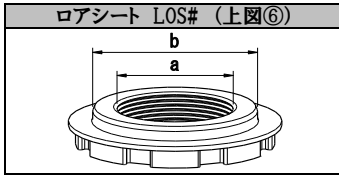

SUSTEC PROシリーズ 補修パーツ

◆ 補修パーツについて

1. 弊社商品「SUSTEC PRO」は主に下図のパーツで構成されております。
(下図は代表的な形状を示しています。車種によっては一部形状が異なる場合がございます。)
2. 各部品はシリーズや車種によって異なります。また、一部車種においては仕様変更が行われており、ご購入時期によってパーツのサイズが異なる場合がございますのでご注意ください。
補修パーツをご購入の際は、下図やシートサイズ表、ならびに次ページからの車種別パーツリストを参考にして下さい。

	商品名	製品番号
①	ダンパー	
②	メインスプリング	
③	ヘルパースプリング	
④	中間シート	
⑤	アッパーシート	SSUPS#
⑥	ロアシート	LOS#/SSLOS#
⑦	ロックシート	LKS#/SSLKS#
⑧	ダストブーツ	SSB#
⑨	アッパーマウント	PUM#、RIG#
	スプリングゴムシート	SBR#
	車高調整アダプター	SSA#
	アダプター用ゴムシート	GS#

#は車種、サイズによって品番が異なります。
(シートサイズ表、車種別パーツリスト参照)

◆ シートサイズ表

製品番号	定価(税抜)	製品番号	定価(税抜)	a寸法	ピッチ	b寸法	装着スプリング
		SSLOS52-R	¥3,000	M52	2.0mm	59.5mm	60φ
LOS52-65	¥3,000	SSLOS52B-R	¥3,000	M52	2.0mm	64.5mm	65φ
LOS52-70	¥3,000	SSLOS52C-R	¥4,000	M52	2.0mm	69.5mm	70φ
		SSLOS55-R	¥3,000	M55	2.0mm	59.5mm	60φ
LOS55-65	¥3,000	SSLOS55B-R	¥3,000	M55	2.0mm	64.5mm	65φ
LOS55-70	¥3,000	SSLOS55C-R	¥4,000	M55	2.0mm	69.5mm	70φ
LOS58-65	¥3,000	SSLOS58-R	¥3,000	M58	2.0mm	64.5mm	65φ
		SSLOS60-R	¥3,000	M60	1.5mm	64.5mm	65φ
LOS60-70	¥3,000	SSLOS60B-R	¥4,000	M60	1.5mm	69.5mm	70φ