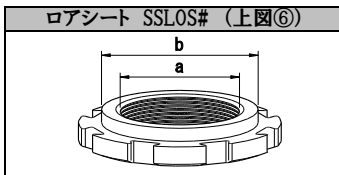

SUSTEC PROシリーズ 補修パーツ

◆ 補修パーツについて

1. 弊社商品「SUSTEC PRO」は主に下図のパーツで構成されております。
(下図は代表的な形状を示しています。車種によっては一部形状が異なる場合がございます。)
2. 各部品はシリーズや車種によって異なります。また、一部車種においては仕様変更が行われており、ご購入時期によってパーツのサイズが異なる場合がございますのでご注意ください。
補修パーツをご購入の際は、下図やシートサイズ表、ならびに次ページからの車種別パーツリストを参考にして下さい。

	商品名	製品番号
①	ダンパー	
②	メインスプリング	
③	ヘルパースプリング	
④	中間シート	
⑤	アッパーシート	SSUPS#
⑥	ロアシート	LOS#/SSLOS#
⑦	ロックシート	LKS#/SSLKS#
⑧	ダストブーツ	SSB#
⑨	アッパーマウント	PUM#、RIG#
	スプリングゴムシート	SBR#
	車高調整アダプター	SSA#
	アダプター用ゴムシート	GS#

#は車種、サイズによって品番が異なります。
(シートサイズ表、車種別パーツリスト参照)

◆ シートサイズ表

製品番号	定価(税抜)	製品番号	定価(税抜)	a寸法	ピッチ	b寸法	装着スプリング
		SSLOS52-R	¥3,000	M52	2.0mm	59.5mm	60φ
LOS52-65	¥3,000	SSLOS52B-R	¥3,000	M52	2.0mm	64.5mm	65φ
LOS52-70	¥3,000	SSLOS52C-R	¥4,000	M52	2.0mm	69.5mm	70φ
		SSLOS55-R	¥3,000	M55	2.0mm	59.5mm	60φ
LOS55-65	¥3,000	SSLOS55B-R	¥3,000	M55	2.0mm	64.5mm	65φ
LOS55-70	¥3,000	SSLOS55C-R	¥4,000	M55	2.0mm	69.5mm	70φ
LOS58-65	¥3,000	SSLOS58-R	¥3,000	M58	2.0mm	64.5mm	65φ
		SSLOS60-R	¥3,000	M60	1.5mm	64.5mm	65φ
LOS60-70	¥3,000	SSLOS60B-R	¥4,000	M60	1.5mm	69.5mm	70φ