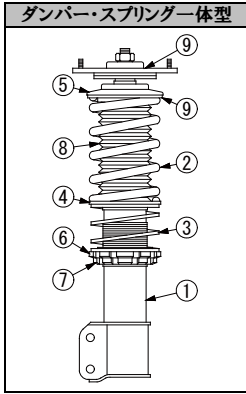

SUSTEC PROシリーズ 補修パーツ

◆ 補修パーツについて

1. 弊社商品「SUSTEC PRO」は主に下図のパーツで構成されております。
(下図は代表的な形状を示しています。車種によっては一部形状が異なる場合がございます。)
2. 各部品はシリーズや車種によって異なります。また、一部車種においては仕様変更が行われており、ご購入時期によってパーツのサイズが異なる場合がございますのでご注意ください。
補修パーツをご購入の際は、下図やシートサイズ表、ならびに次ページからの車種別パーツリストを参考にして下さい。

	商品名	製品番号
①	ダンパー	
②	メインスプリング	
③	ヘルパースプリング	
④	中間シート	
⑤	アッパーシート	SSUPS#
⑥	ロアシート	LOS#/SSLOS#
⑦	ロックシート	LKS#/SSLKS#
⑧	ダストブーツ	SSB#
⑨	アッパーマウント	PUM#、RIG#
	スプリングゴムシート	SBR#
	車高調整アダプター	SSA#
	アダプター用ゴムシート	GS#

#は車種、サイズによって品番が異なります。
(シートサイズ表、車種別パーツリスト参照)

◆ シートサイズ表

製品番号	定価(税抜)	製品番号	定価(税抜)	a寸法	ピッチ	b寸法	装着スプリング
		SSLOS52-R	¥3,000	M52	2.0mm	59.5mm	60φ
LOS52-65	¥3,000	SSLOS52B-R	¥3,000	M52	2.0mm	64.5mm	65φ
LOS52-70	¥3,000	SSLOS52C-R	¥4,000	M52	2.0mm	69.5mm	70φ
		SSLOS55-R	¥3,000	M55	2.0mm	59.5mm	60φ
LOS55-65	¥3,000	SSLOS55B-R	¥3,000	M55	2.0mm	64.5mm	65φ
LOS55-70	¥3,000	SSLOS55C-R	¥4,000	M55	2.0mm	69.5mm	70φ
LOS58-65	¥3,000	SSLOS58-R	¥3,000	M58	2.0mm	64.5mm	65φ
		SSLOS60-R	¥3,000	M60	1.5mm	64.5mm	65φ
LOS60-70	¥3,000	SSLOS60B-R	¥4,000	M60	1.5mm	69.5mm	70φ