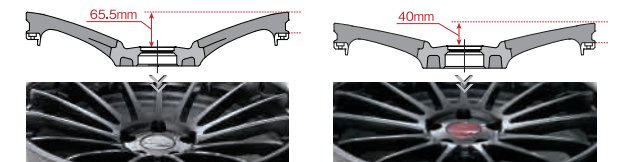

スタンダードコンケイブディスク

HUB CLEARANCE (mm)			
SIZE	P.C.D	DISK	CENTER BORE × HEIGHT
20inch	114.3/112	NR	φ73.0 × H35.0
		HP	φ73.0 × H43.0
21inch	114.3/112	NR	φ74.1 × H35.0
		HP	φ73.0 × H46.0

スーパーコンケイブディスク(SC)

HUB CLEARANCE (mm)			
SIZE	P.C.D	DISK	CENTER BORE × HEIGHT
20inch	114.3/112	SCSL	φ73.0 × H29.0
21inch	120	SCNR	φ73.0 × H42.0
		SCSL	φ74.1 × H29.0
		SCNR	φ74.1 × H42.0

スーパーコンケイブディスク

スタンダード仕様のディスク先端部からセンターパートまでの高低差は40mm。対してスーパーコンケイブディスクの高低差は65.5mmと、約1インチもディープな設計です。落差が大きくなる分、必然的にリムの深さもよりディープに。スポークも伸長し、長脚感も倍増します。

■スーパーコンケイブディスク

■スタンダードコンケイブディスク

※表示の価格は全て税抜本体価格です。

2016.02.02